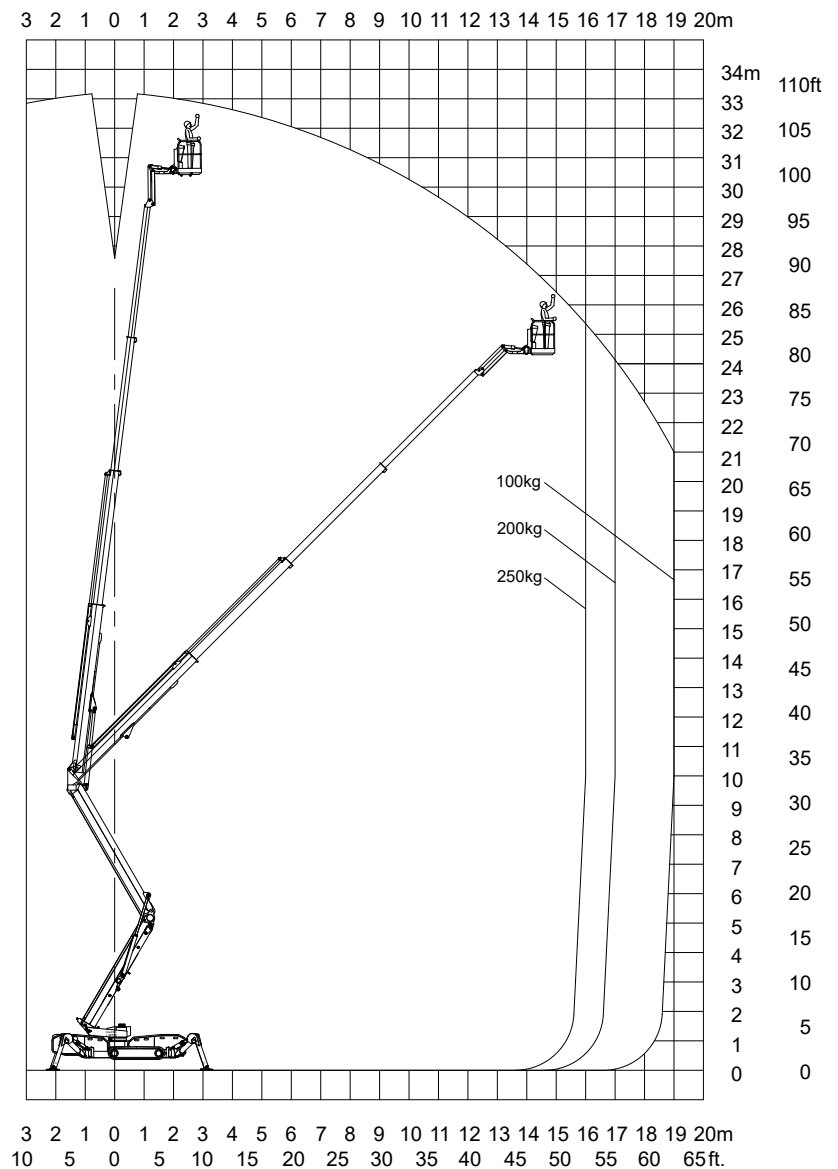

FALCON FS 330Z *Vario*

Reichweiten-Diagramm - Optimal-Stellung

Reichweite bei unterschiedlicher Korblast - Maßangaben in Meter

Alle Maße sind als Richtwerte zu verstehen. Die Maße können sich bei anderer Ausstattung verändern.

FALCON FS 330Z *Vario*

Außenmaße

Zusätzliche Informationen:

Gewicht und Flächendruck:

Gewicht Standardausstattung	6200	kg.
Flächendruck unter Kettenfahrwerk (weiche Oberfläche)	0,85	kg/cm ²
Flächendruck unter Kettenfahrwerk (harte Oberfläche)	3,10	kg/cm ²
Max. Flächendruck unter 1 Stützfuß	3,70	kg/cm ²