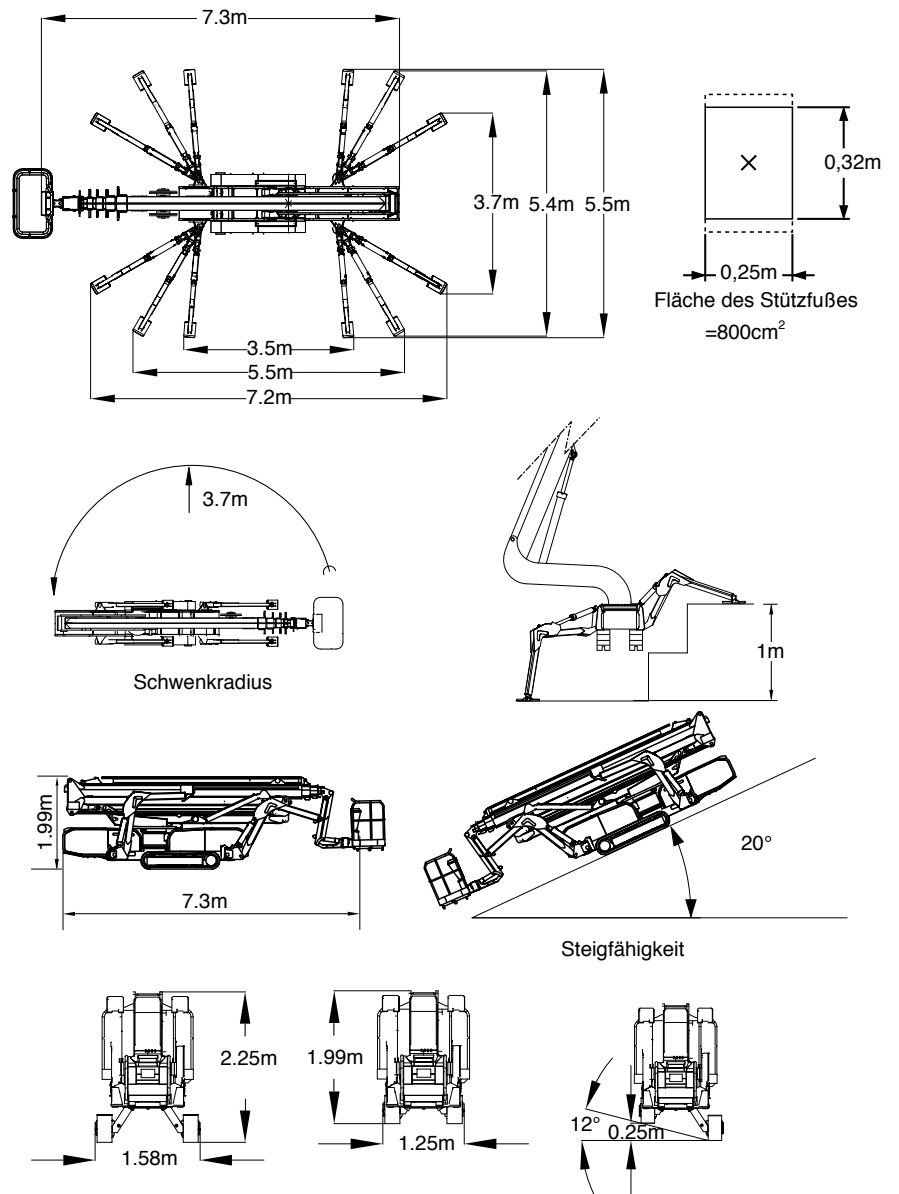

FALCON FS 330Z *Vario*

Reichweiten-Diagramm - Optimal-Stellung

Reichweite bei unterschiedlicher Korblast - Maßangaben in Meter

Alle Maße sind als Richtwerte zu verstehen. Die Maße können sich bei anderer Ausstattung verändern.

FALCON FS 330Z *Vario*

Außenmaße

Zusätzliche Informationen:

Gewicht und Flächendruck:

Gewicht Standardausstattung	6200	kg.
Flächendruck unter Kettenfahrwerk (weiche Oberfläche)	0,85	kg/cm ²
Flächendruck unter Kettenfahrwerk (harte Oberfläche)	3,10	kg/cm ²
Max. Flächendruck unter 1 Stützfuß	3,70	kg/cm ²