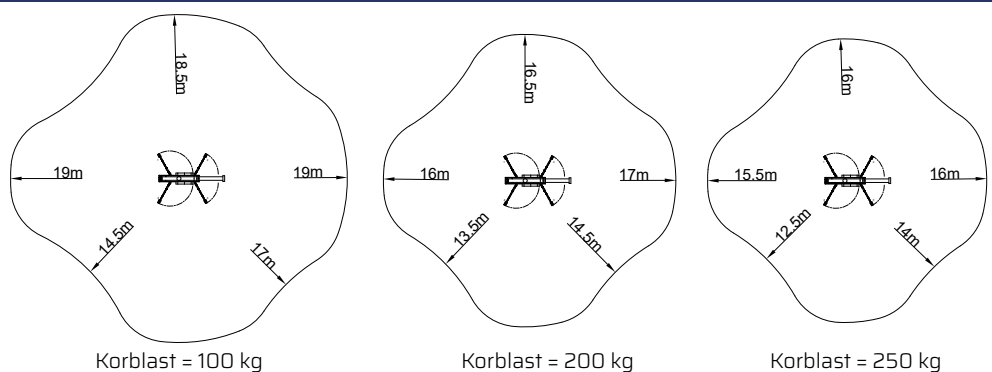

FALCON FS 330Z *Vario*

Reichweiten-Diagramm - Optimal-Stellung

Reichweite bei unterschiedlicher Korblast - Maßangaben in Meter

Alle Maße sind als Richtwerte zu verstehen. Die Maße können sich bei anderer Ausstattung verändern.

FALCON FS 330Z *Vario*

Außenmaße

Zusätzliche Informationen:

Gewicht und Flächendruck:

Gewicht Standardausstattung	6200	kg.
Flächendruck unter Kettenfahrwerk (weiche Oberfläche)	0,85	kg/cm ²
Flächendruck unter Kettenfahrwerk (harte Oberfläche)	3,10	kg/cm ²
Max. Flächendruck unter 1 Stützfuß	3,70	kg/cm ²