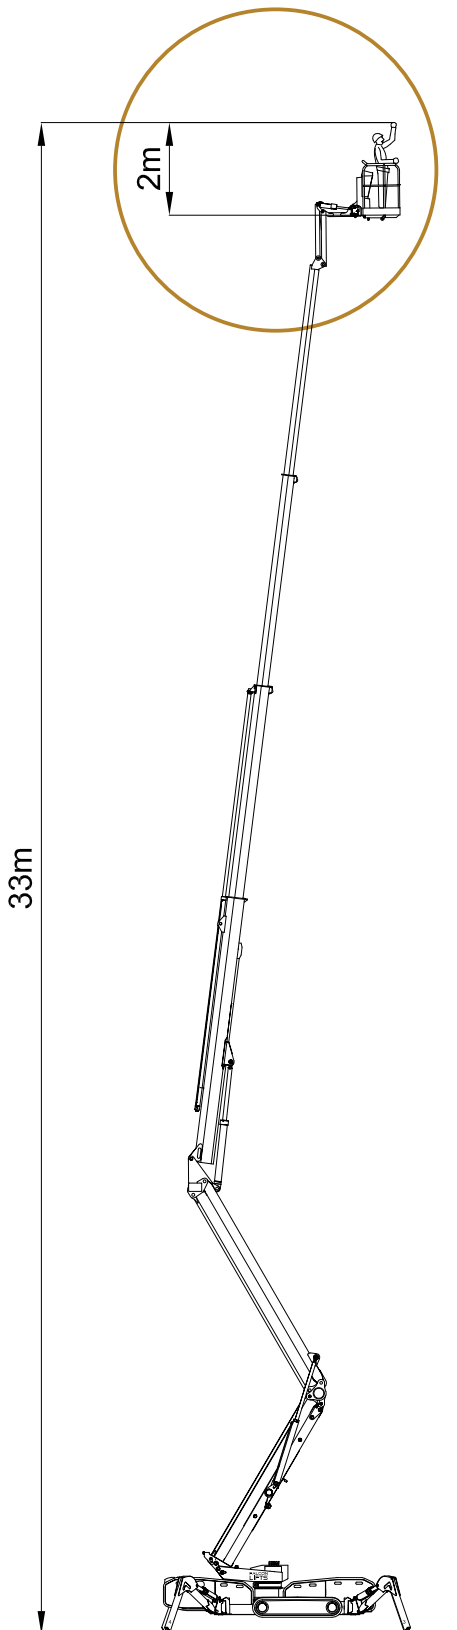

FALCON FS 330Z *Vario*

Reichweiten-Diagramm - Optimal-Stellung

Reichweite bei unterschiedlicher Korblast - Maßangaben in Meter

Alle Maße sind als Richtwerte zu verstehen. Die Maße können sich bei anderer Ausstattung verändern.

FALCON FS 330Z *Vario*

Außenmaße

Zusätzliche Informationen:

Gewicht und Flächendruck:

Gewicht Standardausstattung	6200	kg.
Flächendruck unter Kettenfahrwerk (weiche Oberfläche)	0,85	kg/cm ²
Flächendruck unter Kettenfahrwerk (harte Oberfläche)	3,10	kg/cm ²
Max. Flächendruck unter 1 Stützfuß	3,70	kg/cm ²