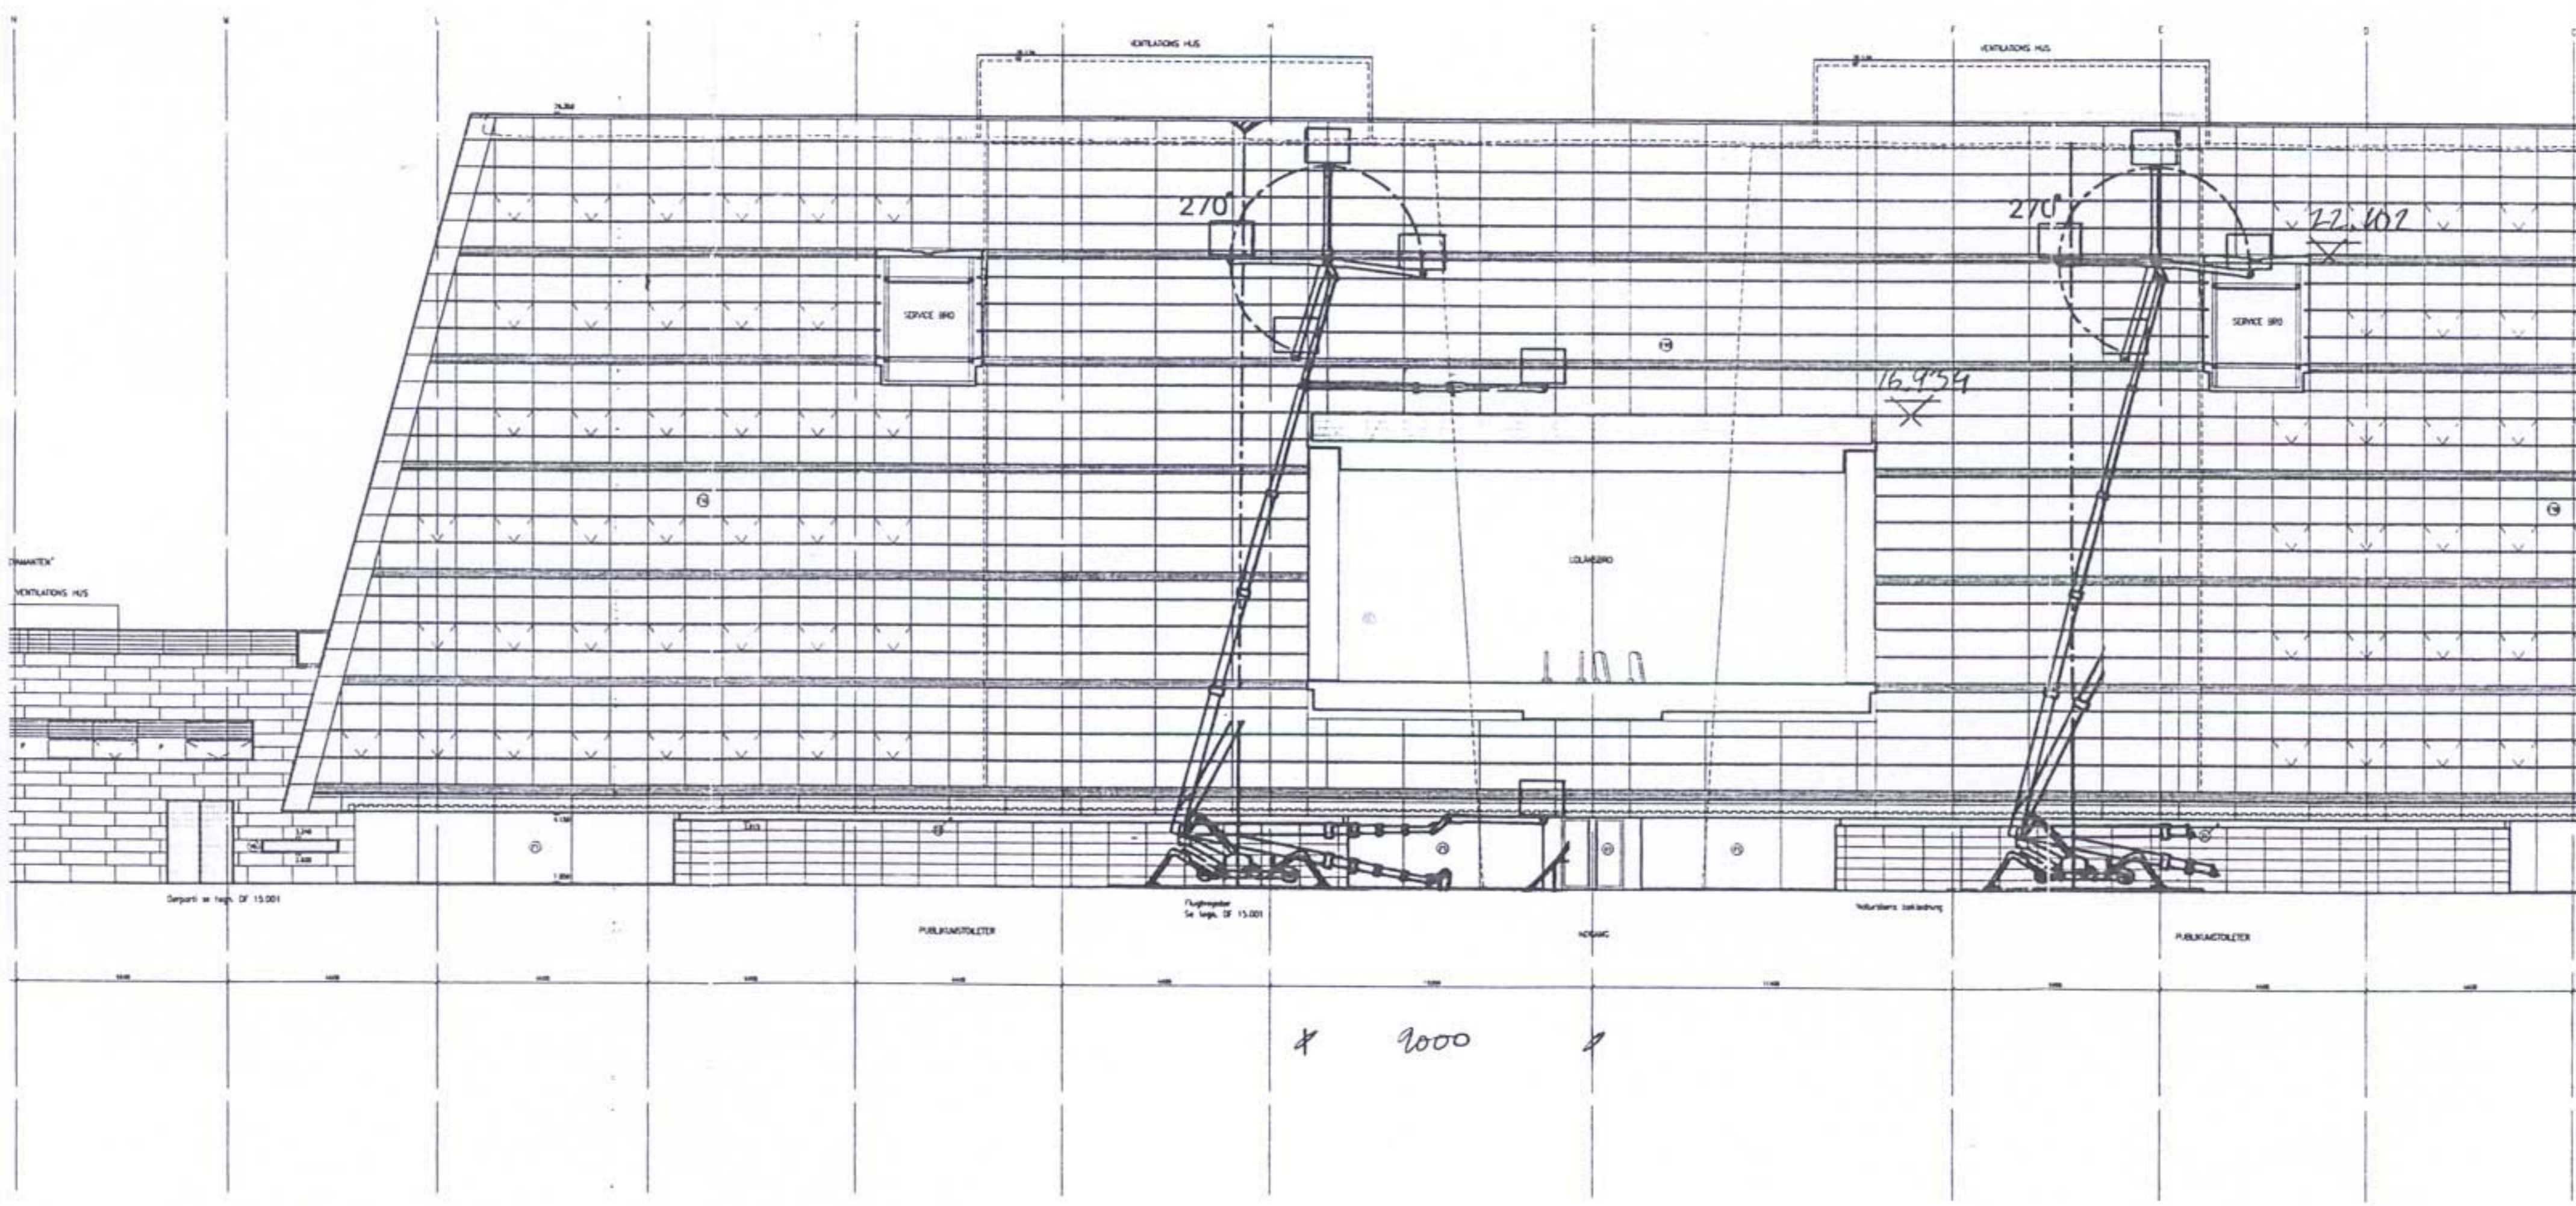

WORLIDLIFT INDUSTRIES AS

FALCON SPIDER

Royal Library

Copenhagen

FACADE MOD NORD

OPSTALT AF DIAMANTENS NORDFACADE.
 PROBLEMOMRÅDENE ER UDLÅNSBROENS TAG OG FACADEPARTIET OVER
 UDLÅNSBROEN, TILSVARENDE FACADEPARTIET PÅ HANSEWIS SYDFACADE